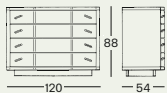

7860

design
Alessandro Mendini, 1984

Cassettone

Esemplare firmato. Struttura in legno laccato con decoro policromo dipinto a mano. Maniglie in alluminio anodizzato, colore naturale. Interno cassetti in legno laccato, colore grigio.

Chest of drawers

Signed original. Lacquered wood frame with hand-painted polychrome decoration. Handles in natural anodised aluminum. Drawer interiors in grey lacquered wood.

Commode

Exemplaire signé. Structure en bois laqué polychrome peint à la main. Poignées en aluminium anodisé, couleur naturelle. Intérieur des tiroirs en bois laqué gris.